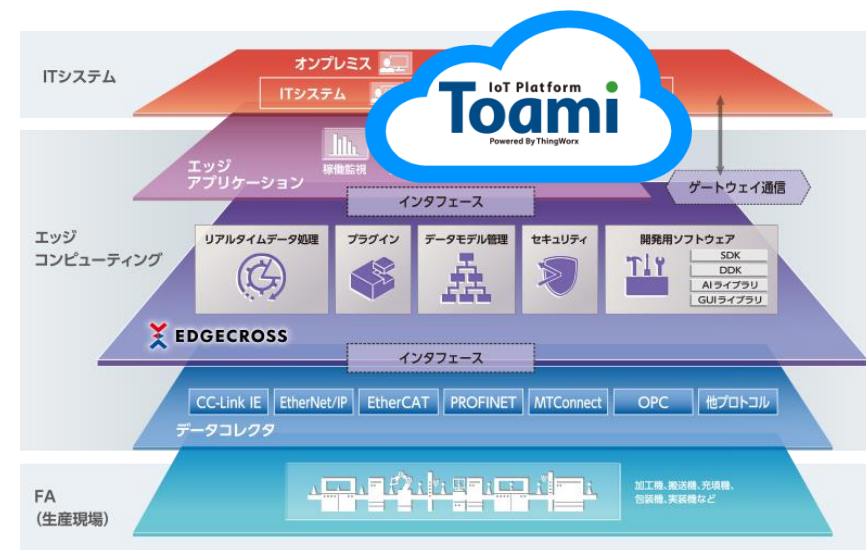

会社紹介・事例

日本システムウェアはIoT導入実績100社以上、デバイスからアプリケーションまでワンストップでIoTトータルソリューションをご提供するシステムインテグレーターです。

【Edgecross認定製品】 IoTプラットフォームToami

【対応可能業種】 製造業（製品のIoT化、工場IoT）、医療、エネルギー、等IoT導入実績多数

【Toami・Edgecross連携イメージ】

クラウド、またはオンプレでToamiを構築。
MQTTでEdgecrossと簡単接続、すぐにデータの利活用が可能に

問合せ
窓口

住所 : 東京都渋谷区桜丘町3-1-11
電話 : 03-3770-0017
メール : ml-iot@gw.nsw.co.jp

HP : <https://www.nsw.co.jp/>