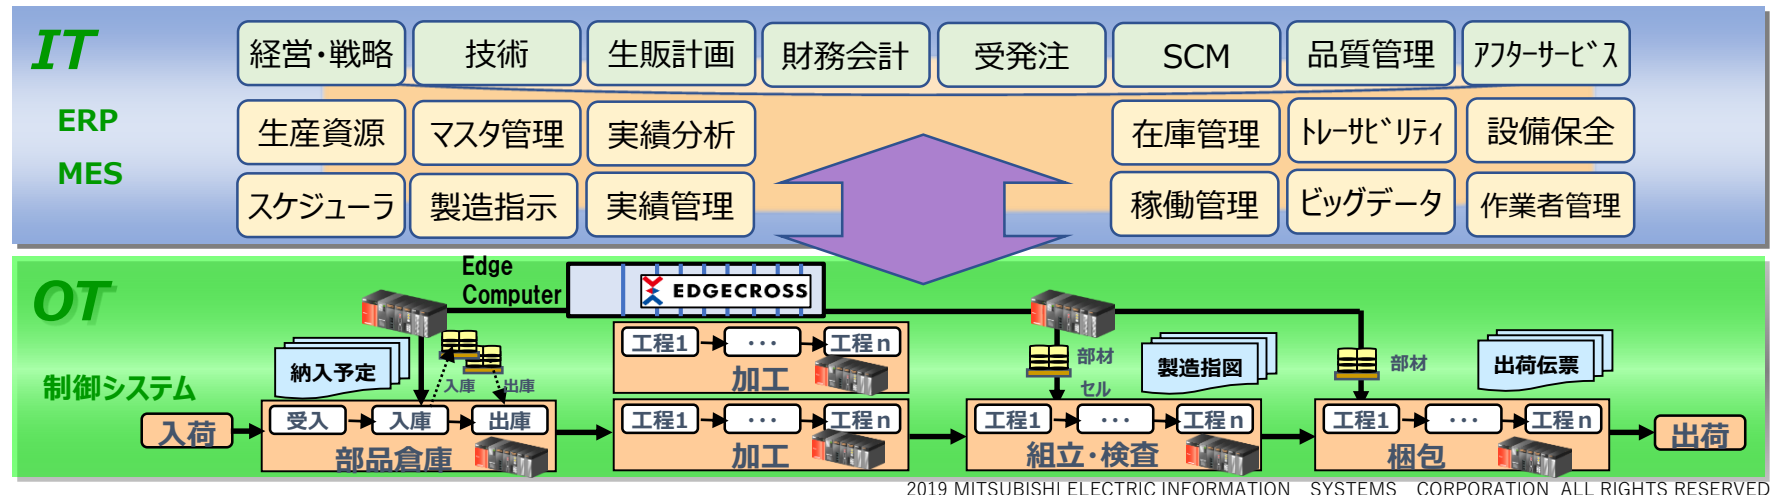

会社紹介・事例

- 当社特長:製造業において長年培ってきたシステム構築実績と三菱電機グループ企業連携でのトータルソリューション
- 対応可能業種：自動車部品、電子製品、液晶、製紙、食品等（生産管理、アセット管理、経営管理）
- トレーニング受講者数：2名（2019-11-27現在；Edgexross基本S/W）
- 対応可能事例：製造業向け統合生産管理システム

製造・実行、生産管理、経営管理のシステムをトータルに構築

- ✓ 経営の可視化
- ✓ 管理指標の未来予測・企業グループのプロセス標準化
- ✓ 製品ライフサイクルの管理
- ✓ 製造物流現場の効率化
- ✓ 品質分析トレーサビリティ
- ✓ 製造現場のビッグデータ分析

問合せ
窓口

住所：108-0023 東京都港区芝浦4-13-23 MS芝浦ビル
 電話：03-5445-7779
 メール：smart-factory@mdis.co.jp

HP：<https://www.mdis.co.jp/>