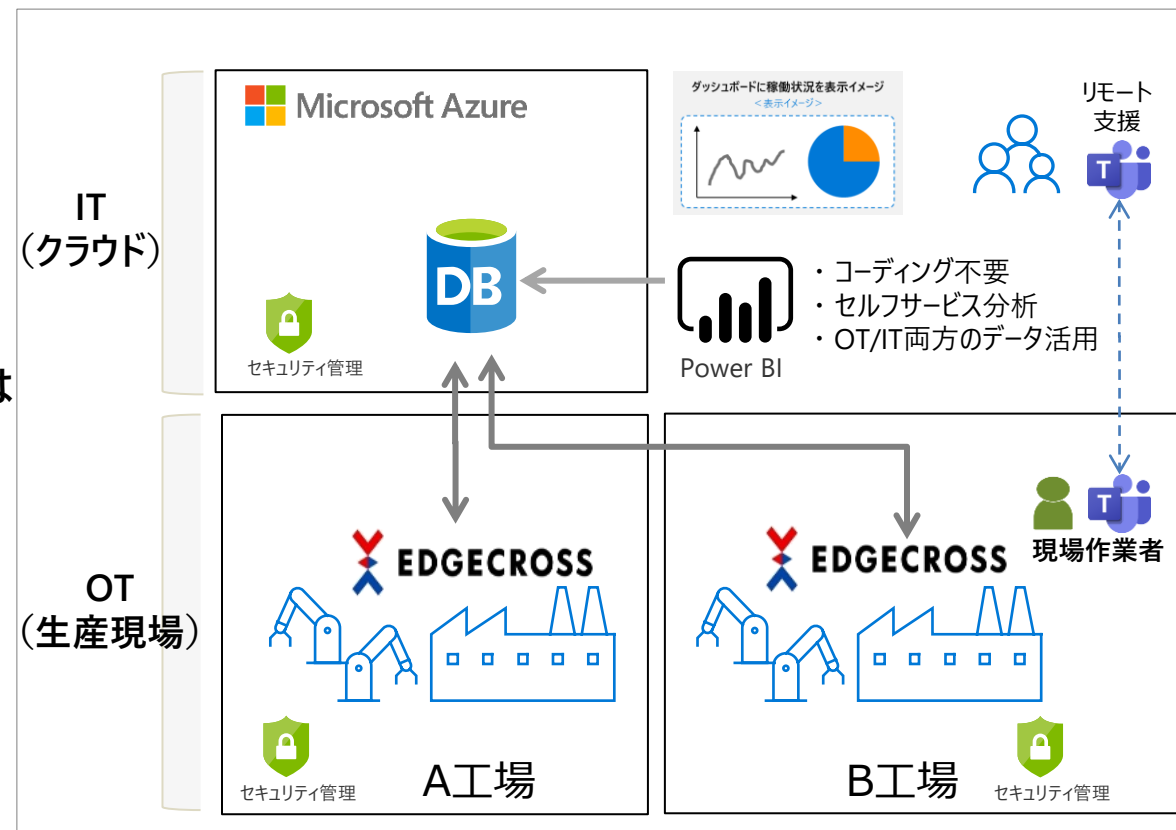

日本マイクロソフト株式会社

Microsoft Azure

Edgexcross & Microsoft IoT サービス連携

製品特長

複数工場/ラインを簡単に可視化

生産ラインはもちろん、工場全体/複数工場の稼働状況を簡単に可視化し、稼働データの蓄積も容易。画面のカスタマイズも簡単！

複数工場/ラインの全記録データを総合的に分析

IT（クラウド）活用により、各工場/生産ラインにおける生産設備の振る舞いを総合的に分析し、全体の改善活動に！ データベースにはリアルタイム/過去データがあり、BIツールから簡単に確認/分析も可能

Edgexcrossデータ+人的作業のリモート支援

セキュリティ防御をしつつ、工場・フィールドの現場従業員のリモート支援も可能。Post/After COVID-19の工場管理に対応！

概念図

Microsoft Azure

製品概要ヘッドライン	Microsoft Azure IoTソリューションを活用し、セキュリティ保護されたEdgecross連携のアプリケーションをすばやく構築できます。
ソリューション	クラウドサービス
業種	食料品／飲料／たばこ／薬品／化粧品／自動車／その他輸送機器 ／半導体・デバイス／電子部品／タイヤ・ゴム／精密機械／その他製造 ／一般機械製造／設備／インフラ・エネルギー／IT系SI／FA系SI／その他
製品URL	https://azure.microsoft.com/ja-jp/
担当者名	マイクロソフト問合せ窓口（Edgecross担当） edgecross_ms_desk@microsoft.com