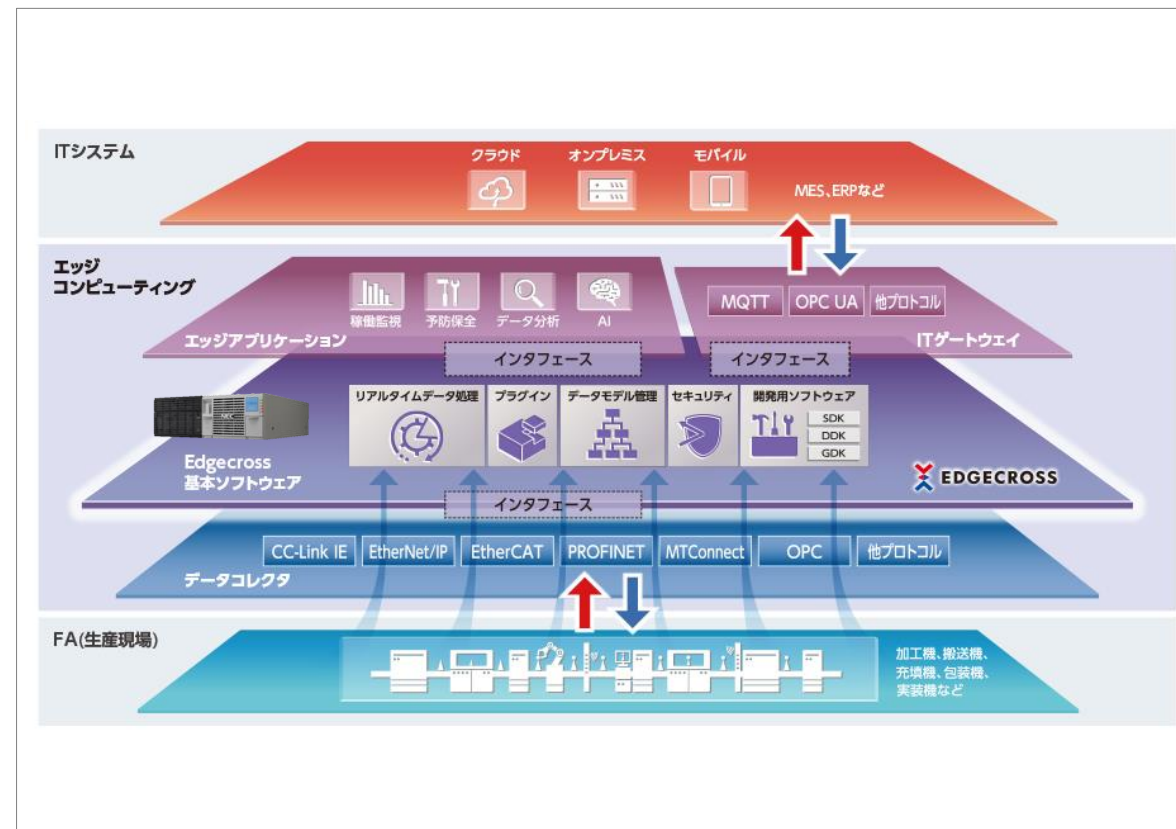

日本電気株式会社

Orchestrating a brighter world

ファクトリコンピュータシリーズ E20W/E22K/E29U

NEC

省スペースタイプ

製品特長

性能・機能

- 高性能なインテル第9世代のCPUを搭載
Xeon、Core i3、Celeronの3種類を用意
- グラフィックボード搭載等を視野に入れ、拡張スロット
(PCI-e×16)を標準搭載
- 通信の高速化を可能とする10GbLANを標準搭載

様々なセレクション

- ディスク種別はHDD・SATA SSD/NVMe SSDより選択可能
- Windows 10 IoT Enterprise (2016LTSP/2019 LTSC)、E20WはWindows Server IoT 2019も選択可能

省スペースな筐体を維持

- 筐体サイズは100(W) × 360(D) × 310(H) mm
- 体積12リットルクラスの省スペース

概念図

ファクトリコンピュータシリーズ E20W/E22K/E29U

製品概要ヘッドライン	高性能かつ多様なストレージのセレクションをご用意。冗長化、運用・メンテナンスにも配慮して小型を実現した省スペースモデル。
H/Wスペック	プロセッサ インテル® Xeon™ E-2278GEL プロセッサ インテル® Core™ i3-9100TE プロセッサ インテル® Celeron® G4900T プロセッサ メモリ 最大32GB ECC機能付 補助記憶装置 HDD 最大6TB、SSD 最大1.5TB インターフェース USB 8ポート、LAN 3ポート、LINE IN/OUT、RS-232C 2ポート、DisplayPort 2ポート、DVI-D 1ポート 拡張スロット 3スロット
製品URL	https://jpn.nec.com/fc/
お問い合わせ先	FC Customer事務局 メールアドレス : fc@customer.jp.nec.com