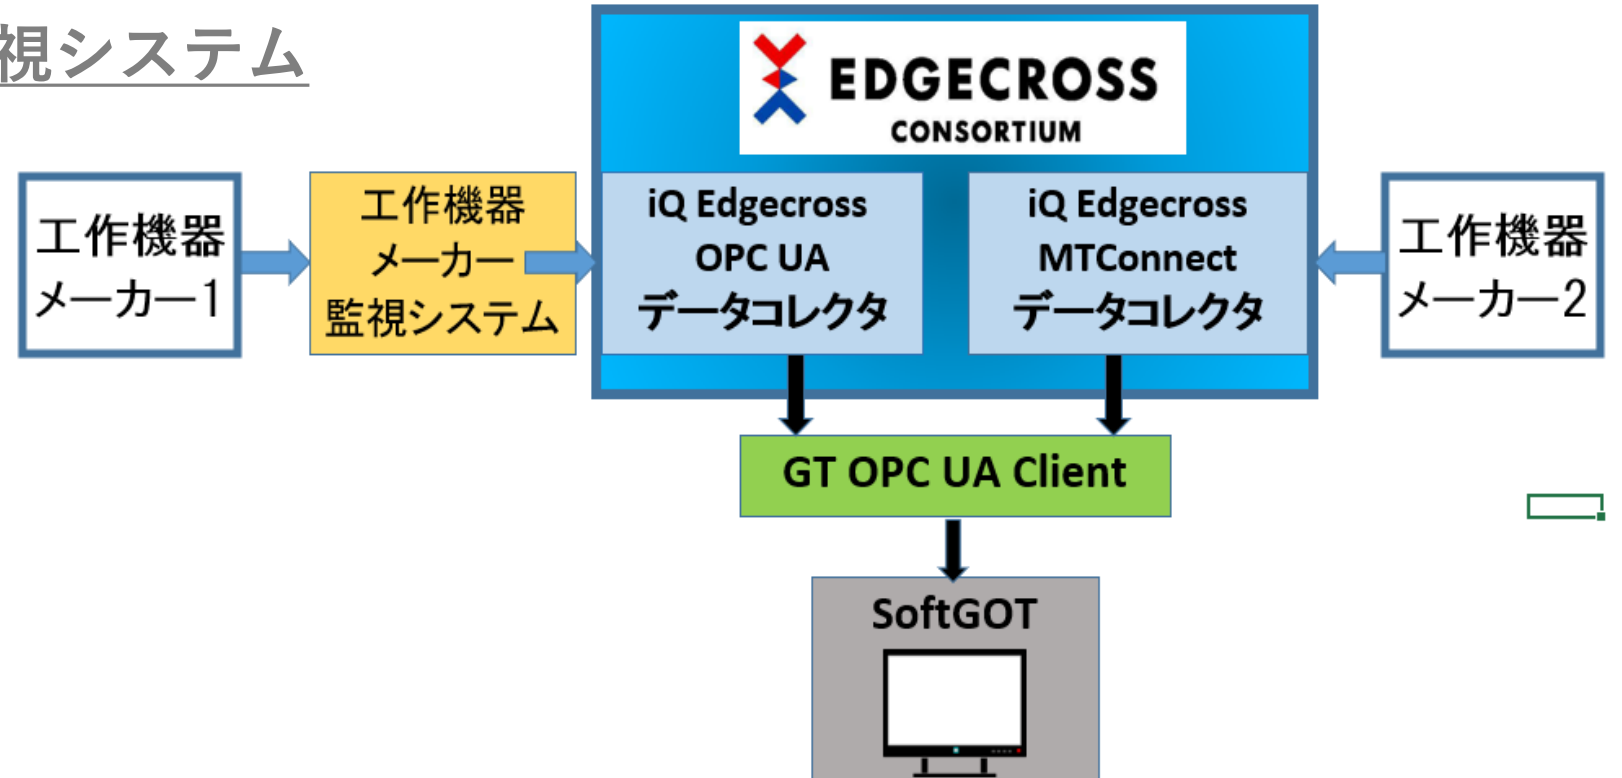

会社紹介

株式会社亀山電機は長崎に本社がある企業です。佐世保、大阪、東京、名古屋に拠点があり、自動化に関する各種制御装置、ソフトウェアの設計、製作及び販売を行っております。

また、SIEMENSソリューションパートナーをはじめ各社取り扱いなどございます。お気軽にご相談下さい。

- ・ Edgecross トレーニング受講人数：2名。

事例

教育機関向け工作機器監視システム

各工作機器メーカーとの接続をEdgexcross及びOPC UAを使用し、監視システム1台で各工作機器メーカーと監視を行うシステム構成。