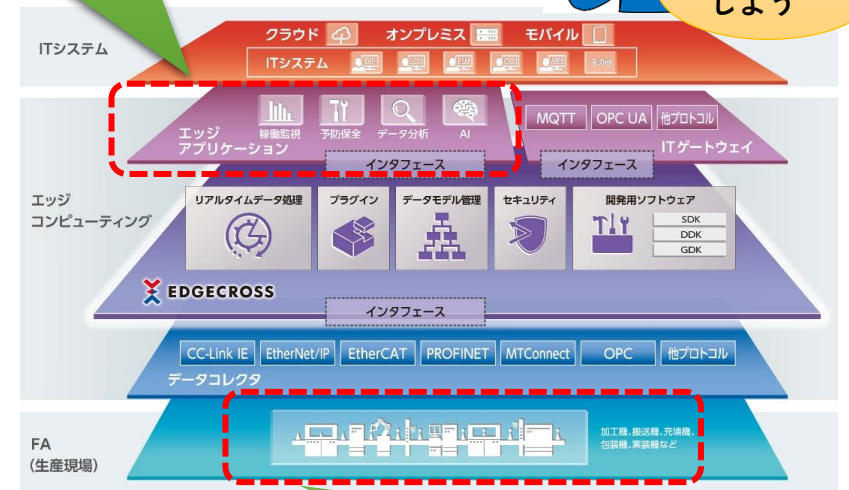

◆Edgecross基本SWトレーニング受講者が在籍。

開発実績：工場ライン見える化Edgecrossアプリケーション 等

お困りごとがあれば当社にご相談ください。

お客様のご要望にあわせたEdgecrossアプリケーションの開発を支援します。

Edgecrossアプリケーションの開発を承ります。

フィールドネットワークでお困りごとがございましたら、ご相談ください。

問合せ  
窓口

住所：〒462-0825 愛知県名古屋市北区大曾根3-15-58 大曾根フロントビル2F  
電話：052-991-2446  
メール：chubu@mms.co.jp