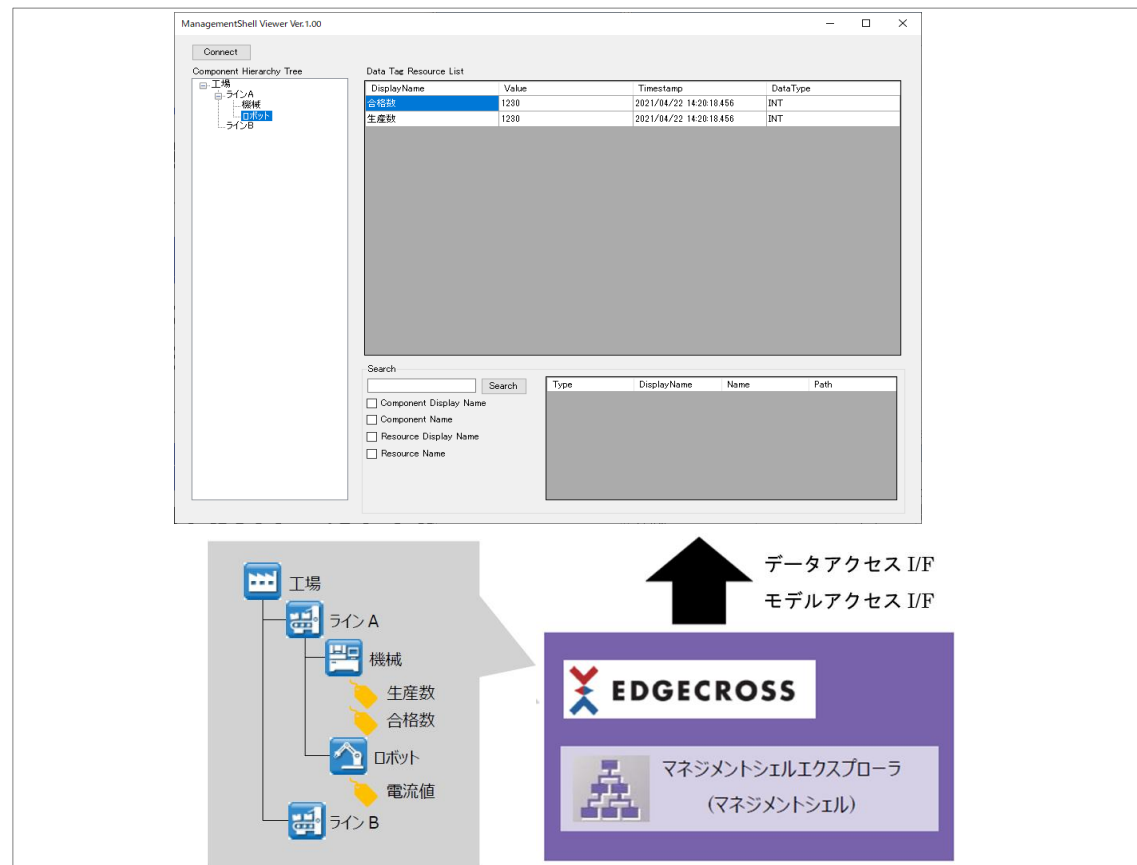

Edgecrossコンソーシアム マネジメントシェルビューア

マネジメントシェル内のデータを一覧表示・一括検索可能

≫ 製品特長

・現在値表示機能

コンポーネントを選択することにより、コンポーネント配下のデータタグリソースの一覧を現在値を含めて簡単に表示可能

・一括検索機能

マネジメントシェルが管理するデータモデル内のコンポーネント・リソースの名称を一括で検索可能
検索結果からの一覧表示にも対応

・複数台同時モニタ可能

複数のPCにインストールしたマネジメントシェルビューアから
マネジメントシェルへ同時アクセス・モニタが可能

≫ 概念図