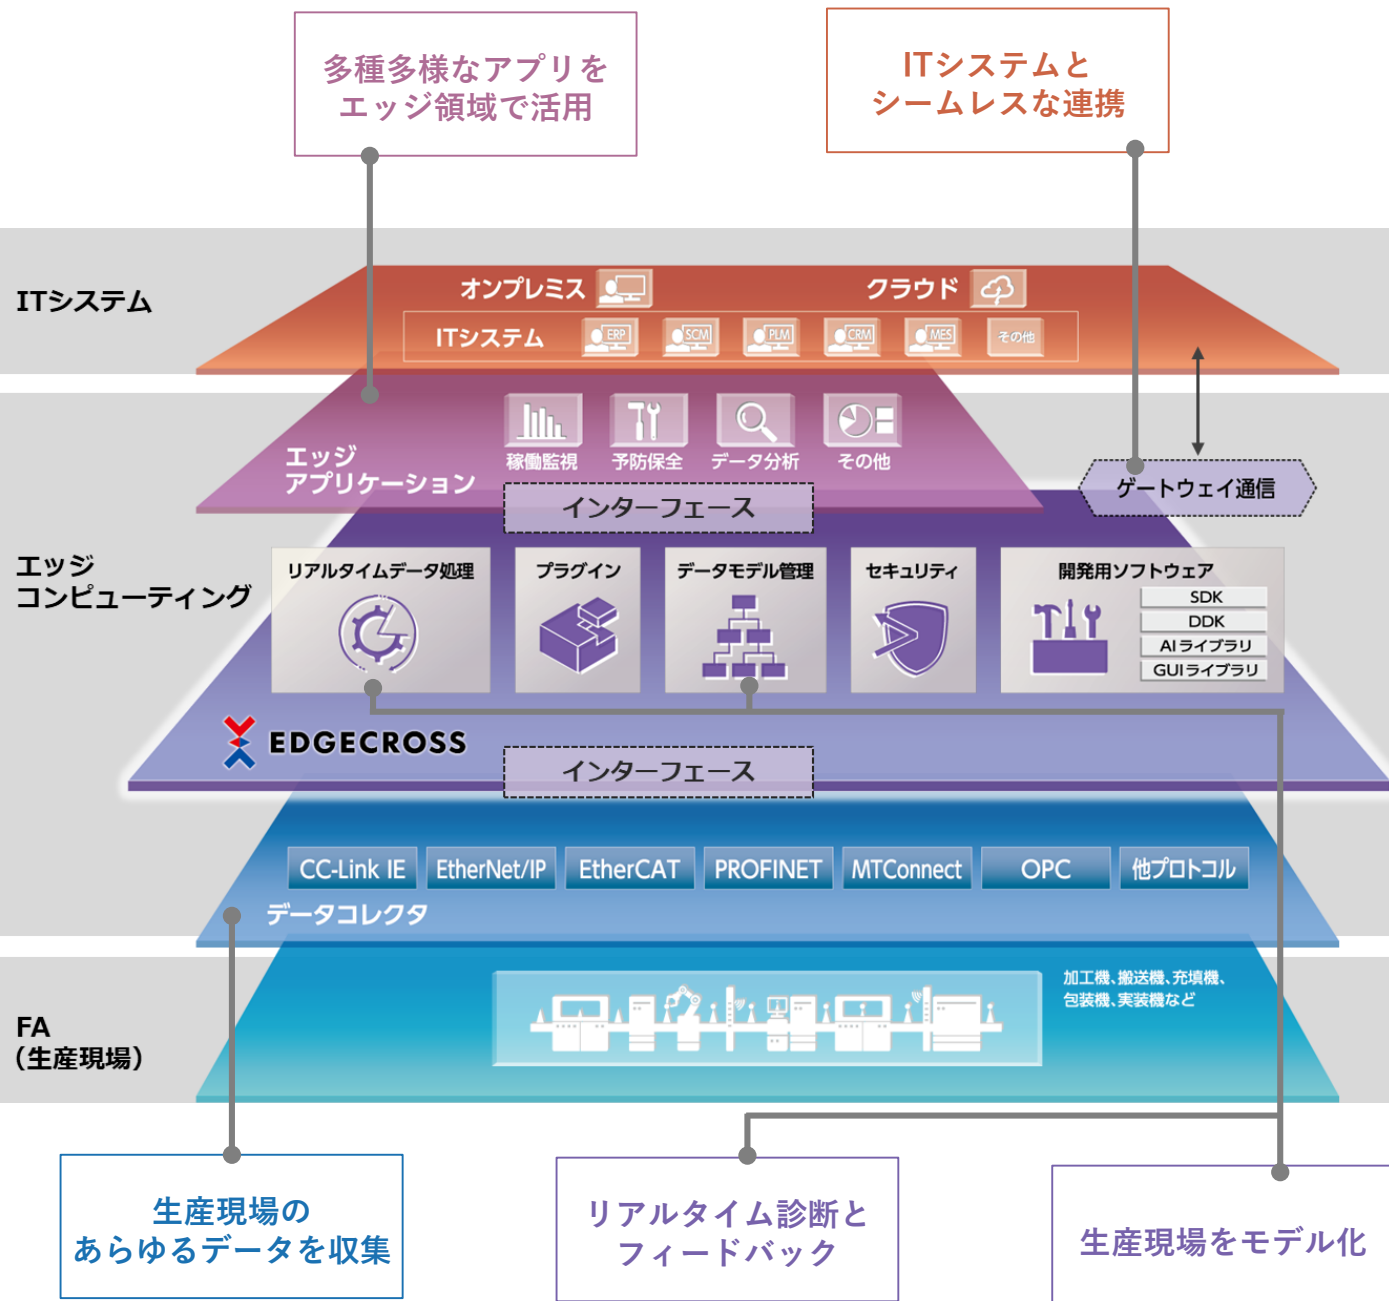

EDGE CROSS
CONSORTIUM

JIMTOFデモ展示概要

Edgecrossを活用し、出展企業の各装置を繋ぎ、稼働監視を実施

Using Edgecross, we carry out the operation monitoring by connecting each equipment at the exhibitor's.

EDGE CROSS
CONSORTIUM

インターネット

各会員ブース

各種データコレクタ

MTConnct
OPU UA
SLMP

接続コントローラ

NC : FANUC社製
三菱電機社製
自社製
PLC : オムロン社製
三菱電機社製
IPC : ベッコフ社製

エッジコンピューティング領域を軸とした新たな付加価値を創出する。

FAとITを協調させるオープンな日本発のエッジコンピューティング領域のソフトウェアプラットフォーム
 企業・産業の枠を超え、コンソーシアム会員が共に構築・普及推進