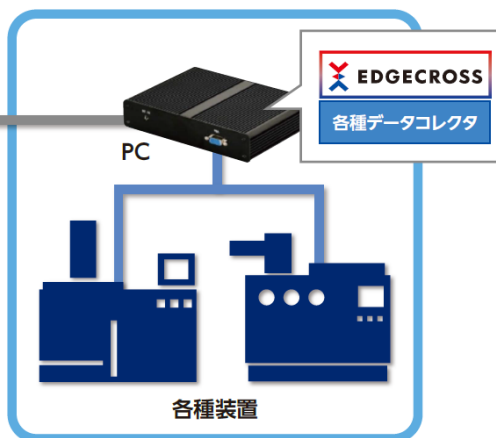

EDGE CROSS
CONSORTIUM

JIMTOFデモ展示概要

Edgecrossを活用し、出展企業の各装置を繋ぎ、稼働監視を実施

Using Edgecross, we carry out the operation monitoring by connecting each equipment at the exhibitor's.

EDGE CROSS
CONSORTIUM

インターネット

各会員ブース

各種データコレクタ

MTConnct
OPU UA
SLMP

接続コントローラ

NC : FANUC社製
三菱電機社製
自社製
PLC : オムロン社製
三菱電機社製
IPC : ベッコフ社製

エッジコンピューティング領域を軸とした新たな付加価値を創出する。

FAとITを協調させるオープンな日本発のエッジコンピューティング領域のソフトウェアプラットフォーム
 企業・産業の枠を超え、コンソーシアム会員が共に構築・普及推進